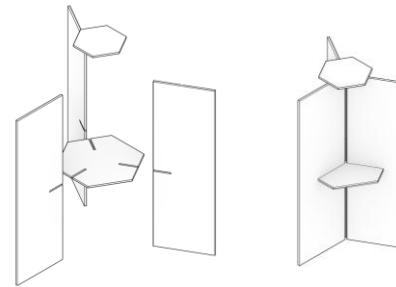

Modules expo bio-

Présentation des modules

Matériau :
OSB peint

Surface d'exposition par exposant :
Panneaux : 95 x 70 cm X2
Tablette : env. 40 x 50cm

La tablette permet l'assemblage
des modules

Espace d'exposition

Espace d'exposition

17 Stands

4 modules 3 places
+5 modules 1 place

Sur mezzanine

Proximité de l'espace conférence
Visible depuis toute la salle