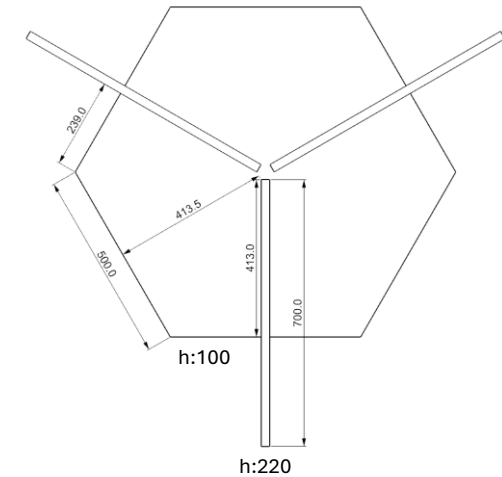

Modules expo bio-

Présentation des modules

Matériau :
OSB peint

Surface d'exposition par exposant :
Panneaux : 95 x 70 cm X2
Tablette : env. 40 x 50cm

La tablette permet l'assemblage
des modules

Espace d'exposition

Espace d'exposition

17 Stands

4 modules 3 places
+5 modules 1 place

Sur mezzanine

Proximité de l'espace conférence
Visible depuis toute la salle